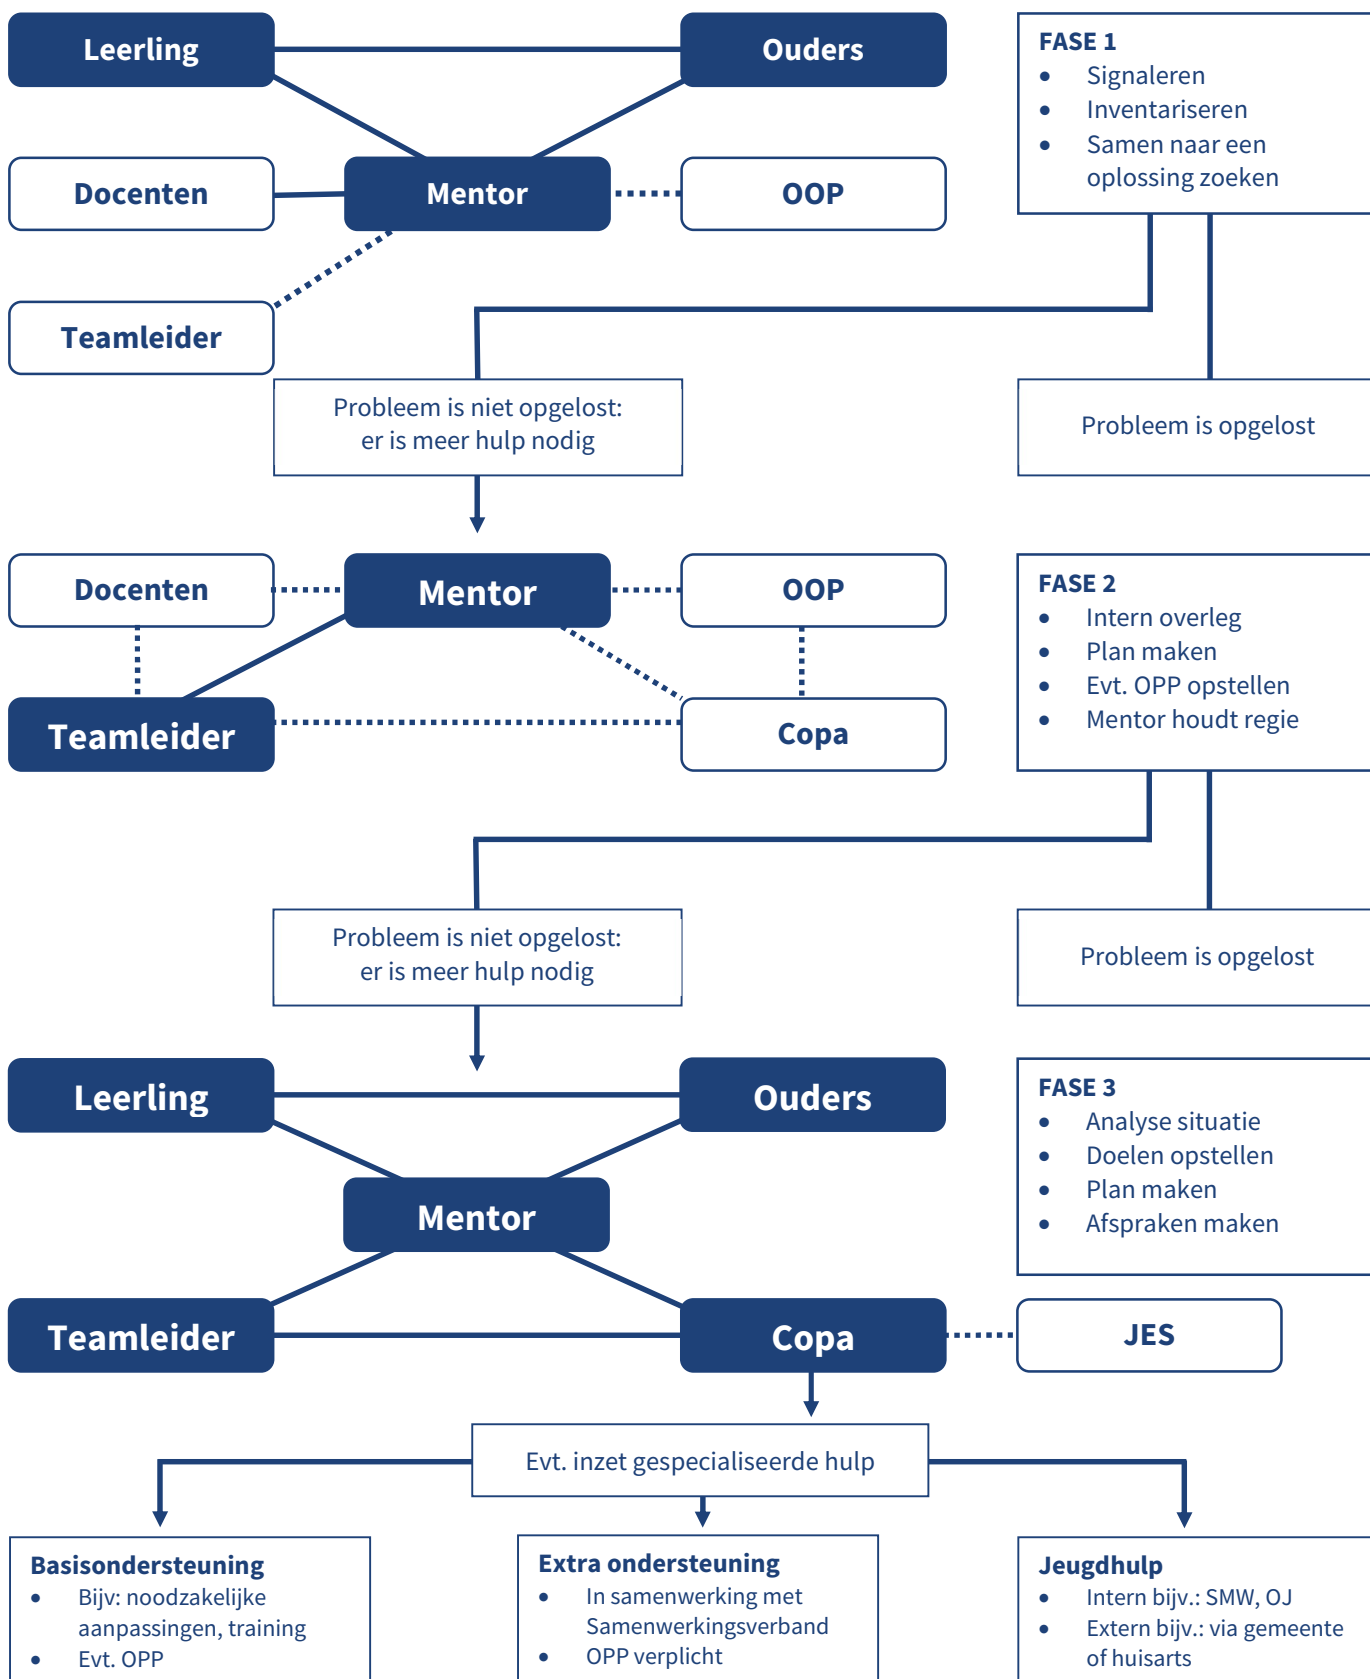

# ZORGKAART VEURS LYCEUM

OOP = onderwijs ondersteunend personeel  
 JES = Zorgoverleg Jeugdhulp En School

Copa = Coördinator passend onderwijs  
 SMW = schoolmaatschappelijk werk

OJ = Onderwijs Jeugdzorg